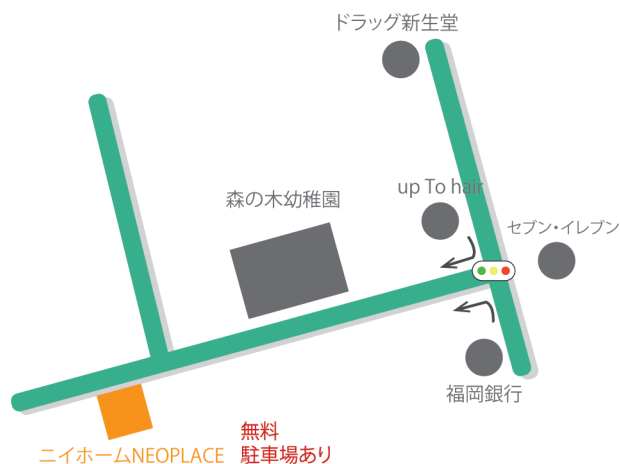

本気

で学べたから

前向き

になれた

NIIHOME NEOPLACE Co., Ltd.

〒816-0851 福岡県春日市昇町3丁目18

TEL:092-589-4020 FAX:092-589-4040

<https://2146.jp>